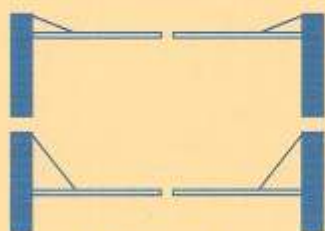

Ouverture
8 à 15
sec.

Feux
à leds

PORTIQUES
AUTOMATIQUES

Tous nos portiques
sont fabriqués sur mesure

Les configurations

jusqu'à 5 mètres de passage

jusqu'à 10 mètres de passage

Les coloris