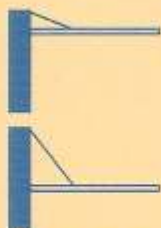

Tous nos portiques
sont fabriqués sur mesure

Les configurations

jusqu'à 5 mètres de passage