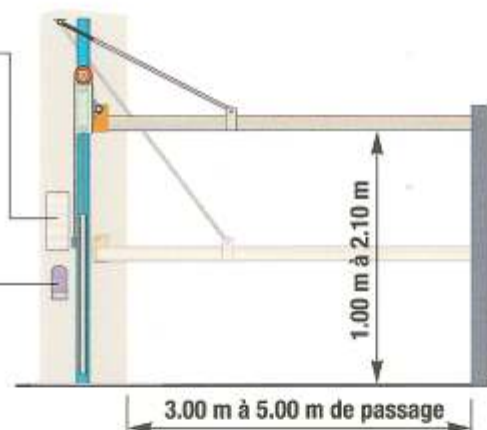

Services

Notre double compétence de fabrication et d'installation vous assure souplesse et simplicité.

Un interlocuteur unique pour l'ensemble de la prestation :

- étude du projet
- devis
- fabrication
- pose
- maintenance