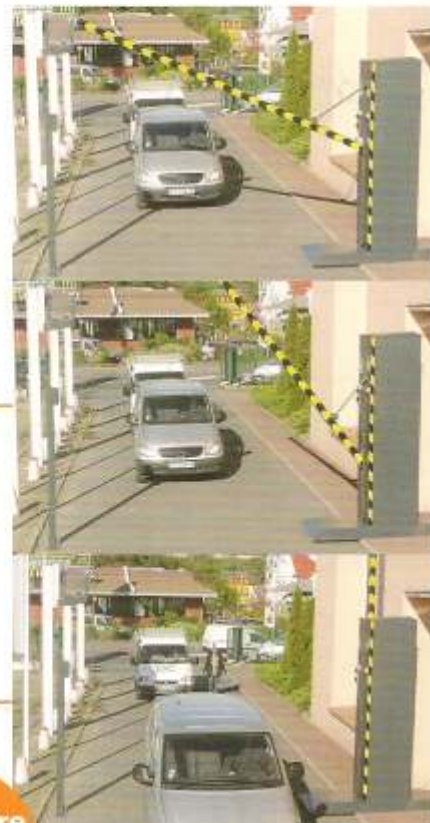

www.apn-fermetures.com

PORTIQUES AUTOMATIQUES un système de contrôle simple et fiable

Conçus pour contrôler la hauteur des véhicules entrants, les portiques automatiques APN sont efficaces pour sécuriser les zones industrielles et commerciales.

Souplesse

- **Hauteur de poutre variable** pour contrôler tous les types de véhicules
- **Effacement complet de la poutre** pour libérer totalement le passage

Simplicité

- **Installation sans dégâts de voirie** et sans blocage de l'accès
- **Ouverture automatique** en cas de panne de courant
- **Commande de la poutre** par bouton poussoir, télécommande ou tout type de contrôle d'accès