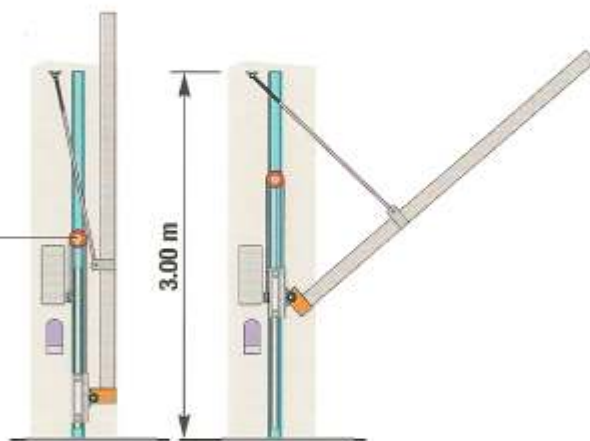

Tous nos portiques
sont fabriqués sur mesure

Les configurations

jusqu'à 5 mètres de passage

jusqu'à 10 mètres de passage

Les coloris

Gamme RAL

Les systèmes de commandes

- télécommandes radio ou infrarouge
- digicode
- lecteur de carte
- contrôle d'accès...

Caractéristiques techniques

Hauteur totem : 3 mètres

Poutre mobile : 120 x 120 mm

Tension d'alimentation : 230 volts

Vitesse de fonctionnement :
8 à 15 sec.

Utilisation : intensive

Fiabilité

- **Technologie hydraulique** éprouvée
- **Doublement des pièces** d'entraînement
- **Poutre mobile en acier** de 120 mm pour interdire l'accès aux véhicules indésirables
- **Protection anti-vandales** avec carénage complet du mécanisme

Services

Notre double compétence de fabrication et d'installation vous assure souplesse et simplicité.

Un interlocuteur unique pour l'ensemble de la prestation :

- étude du projet
- devis
- fabrication
- pose
- maintenance

ATELIERS PORTES NOUVELLES

6, AVENUE GABRIEL PÉRI - 78360 MONTESSON - TÉL. : 01 39 76 90 00 - FAX : 01 39 76 39 15

www.apn-fermetures.com